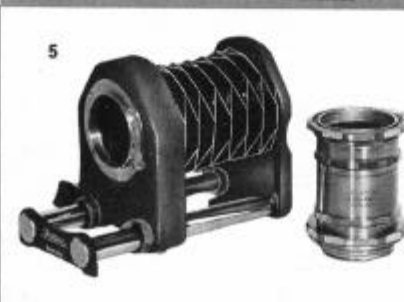

EXA II

- førende på alle felter

1. Svingbart øjestykke
2. Solblænder og filtre
3. Læder B-taske
4. Indstillingsslæde med bælg

5. Kort bælg og mellemringssæt
6. Universaludstyr
7. Mikromellemstykke, komplet
8. Meyer Primotar 1:2,8/50 mm BV
9. Meyer Primotar E 1:3,5/50 mm DB
10. Meyer Telemagor 1:4,5/300 mm BV
11. Jena Bm 1:2,8/80 mm ASB
12. Jena Bm 1:2,8/120 mm ASB