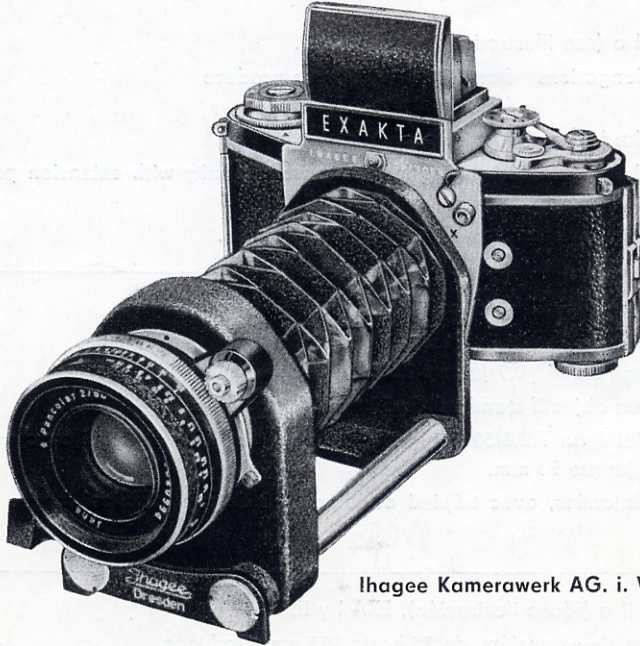

Kleinst-Balgennaheinstellgerät

Miniature bellows close-up device
Appareil de mise au point rapprochée
miniature
Dispositivo pequeño para el enfoque
corto de fuelle

Ihagee Kamerawerk AG. i. V., Dresden

1.13.2

Für EXAKTA II a (siehe Abbildung), EXA I und II.

Auszugsverlängerungen von 35 bis 125 mm ergeben Abbildungsmaßstäbe von 0,7 bis 2,5 bei Verwendung eines Standardobjektivs von 50 mm Brennweite.

Sonderobjektiv Jena T 2,8/50 mm für Einstellungen ab Unendlich mit Auszugsverlängerung von 0 bis 90 mm.