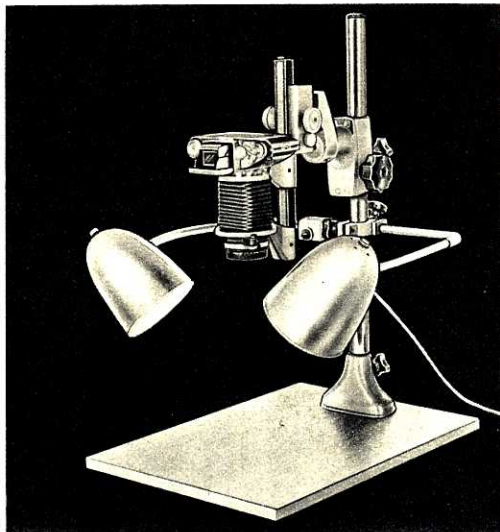

Repro-zuil en reproductie-apparaat voor reproductie's en dichtbij-opnamen (reprozuil voor directe bevestiging van de camera, reproductie-apparaat in combinatie met het balgapparaat)

Verlichtingsarmatuur voor combinatie-apparaat
Micro-tussenstuk voor verbinding tussen microscoop en camera

Objectiefzoecker en speciale loupe voor dichtbij- en micro-opnamen met de EXAKTA Varex

Omkeerring en verbindingsring voor microscoop-objectieven voor extreme dichtbij-opnamen

EXA EXAKTA *Varex*

Reproductie-apparaat met verlichtingsarmatuur