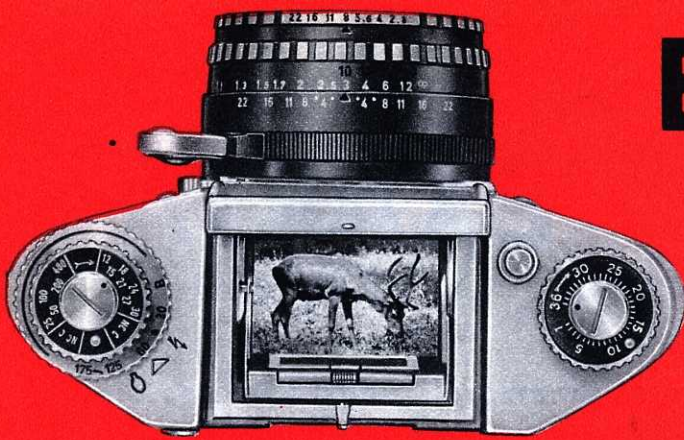

EXA EXAKTA

Varex

Kleinbeeld-spiegelreflexcamera's voor alle doeleinden

24x36 mm

EXA I

24 x 36 mm
de eenvoudige, billijke
spiegelreflex voor de
amateur

- Buitengewoon gemakkelijke bediening.
- Motiefkeuze en scherpstellen door middel van het vergrote, heldere reflexbeeld in het verwisselbare zoekersysteem: lichtkapzoeker met rechtopstaand, prismazoeker met rechtopstaand en niet links-rechts verwisseld beeld, stereozoeker „Stereflex”. Lichtkap- en prismazoeker zijn te voorzien van een matvergrootglas of een matvergrootglas met instelwlg (deelbeeldafstandmeter) of een fresnellens met instelwlg. Eenogige spiegelreflex-instelling, dus parallelaxvrij overeenstemming tussen zoekerbeeld en opname.
- Verwisselbare objectieven (ook met volautomatisch diafragma). Extra objectieven met een brandpuntsafstand van 20 mm af (bij veel objectieven met een langere brandpuntsafstand dan 100 mm treedt een praktisch te verwaarlozen vignettering in de lengte van het negatief op). Wereldbekende bajonetvatting voor het snel verwisselen van objectieven op alle drie lhagee-spiegelreflexcamera's.
- Klepsluit met grote bedieningsknop en instelring voor belichtingsstijden van $\frac{1}{30}$, $\frac{1}{60}$, $\frac{1}{125}$ en $\frac{1}{175}$ s, B- en T-instelling voor korte en lange tijdopnamen. Sluiterontspanknop met aansluiting voor draadontspanner. Blokkeerhefboom. Sluiterspan- en filmtransportknop gekoppeld (geen dubbele belichtingen en geen blanco opnamen). Universeel flitscontact met symboolinstelling voor flitslampen en elektronische flitsapparaten.
- Bedrijfszekere filmgeleiding: filmtransport van patroon naar opwikkelspoel waarna terugwikkelen of desgewenst van patroon naar patroon. Afnembare achterwand met filmaandrukplaat voor het garanderen van de grootste beeldscherpte. Filmteller. Filmmerschiif.
- Sierlijk, handzaam camerahuis uit lichtmetaal met duurzame bekleding. Uitwendige metaaldelen verchromd en gelakt.