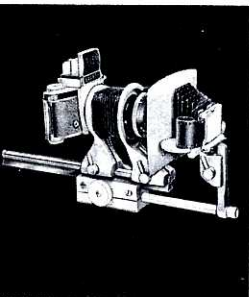

*) KL = klikdiafragma, DK = diafragma-kiesstop, VAD = volautomatisch diafragma.

EXAKTA

Varex II b

24 x 36 mm
de meest
geperfectioneerde spiegel-
reflex die aan de hoogste
eisen voldoet

- Eenvoudige bediening.
- Motiefkeuze en scherpstellen door middel van het vergrote, heldere reflexbeeld in het verwisselbare zoekersysteem: lichtkapzoeker met rechtopstaand, prismazoeker met rechtopstaand en niet links-rechts verwisseld beeld, objectiefzoeker en stereozoeker „Stereflex“.