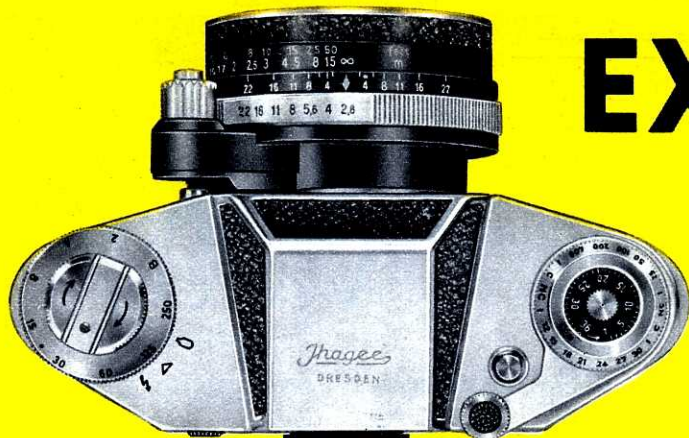

EXA I met prismazoeker en oogschelp.
(Achterwand afgenomen)

Bajonet-en verlengings-
ringen en ontspannerbrug
voor dichtbij-opnamen

De EXA I wordt normaliter met lichtkapzoeker en een van de volgende objectieven geleverd:

*) KL = klikdiafragma, DK = diafragma-kiesstop, VAD = volautomatisch diafragma.

EXA IIa

24 x 36 mm
de veelzijdige spiegelreflex
voor iedereen

- Buitengewoon gemakkelijke bediening.
- Motiefkeuze en scherpstelling door middel van het vergrote, heldere, rechtopstaande en niet links-rechts verwisselde reflexbeeld in de vast ingebouwde prismazoeker. De prismazoeker is voorzien van een niet verwisselbaar matvergrootglas of een matvergrootglas met instelwig