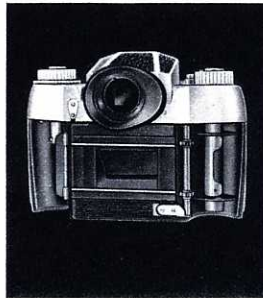

EXA I met prismazoeker en oogschelp.
(Achterwand afgenomen)