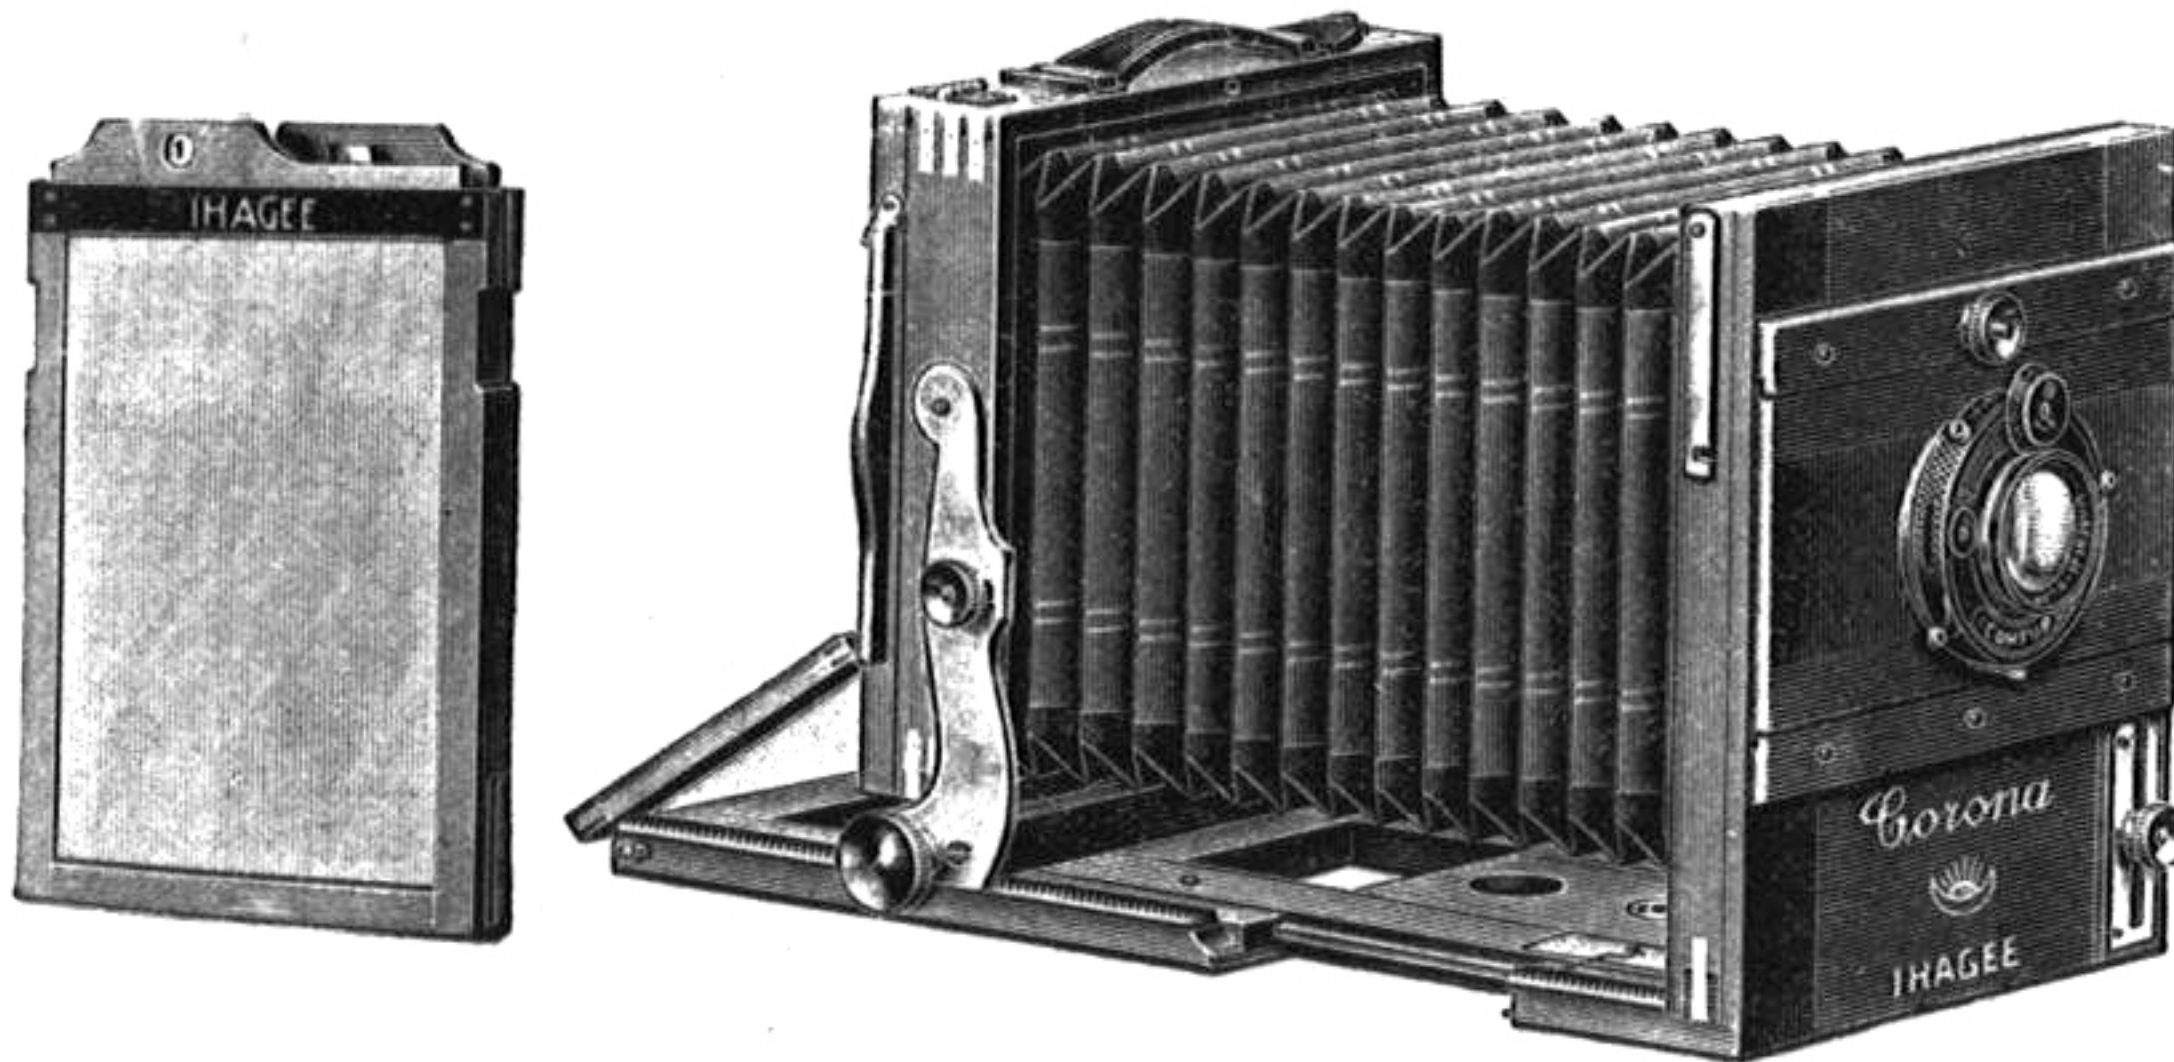

Ihagee - Reisekamera „Corona“

10×15, 12×16,5 13×18 und 18×24 cm

Ein Meisterstück der Holzbearbeitung

Ausstattung: Die Kamera ist in quadratischer Ausführung aus poliertem Mahagoniholz. Kalikobalgen mit Lederecken. Nach allen Seiten verstellbares Objektivbrett. Messingbeschläge. Doppelter Bodenauszug. Doppelter, schräg abgesetzter Zahnstangentrieb. Neigbarer Mattscheibenrahmen. Umstellrahmen für Hoch und Quer. Stativmutter.

Drei Holzdoppelkassetten mit Aluminiumschiebern.

Die »Corona« ist ein Meisterstück der Holzbearbeitung, deren Herstellung auf einer 30jährigen Erfahrung im Bau photographischer Reisekameras beruht. Sie ist allen denjenigen Photographen zu empfehlen, für die bei Anschaffung einer Kamera an erster Stelle die Qualität