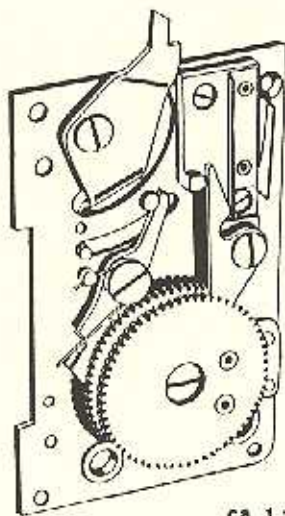

EXA 500

ERSATZTEILE

Im Ersatzteilkatalog

Modell EXA 500

sind nur die Ersatzteile aufgeführt,
die nicht mit den Ersatzteilen
der Modelle

EXA I/Ia, EXA IIa/IIb

austauschbar sind.

	Benennung	Teil-Nr.
 <p data-bbox="453 431 532 462">ca. 1:1</p>	<p data-bbox="599 493 834 564">1. Umlenkrolle mont.</p>	<p data-bbox="862 525 996 556">370.63 U3</p>
 <p data-bbox="459 925 537 956">ca. 1:1</p>	<p data-bbox="599 1019 845 1089">2. Umlenkrolle geklebt</p>	<p data-bbox="868 1058 1002 1089">370.63U4</p>

ca. 1 : 1

ca. 1 : 1

ca. 1,5 : 1

ca. 1,5 : 1

Benennung	Teil-Nr.
Verschlußplatte, links	370.66
Feder f. Abdruckhebel	370.66-11
Ankerkurve	370.66-7
B-Kurve	370.66-8

	Benennung	Teil-Nr.
 <p>ca. 1,5 : 1</p>	Zeitkurve	370.66-9
 <p>ca. 1 : 1</p>	Hemmsegment	370.66 U3
 <p>ca. 1,5 : 1</p>	Trieb I, gen.	370.66 U4
 <p>ca. 1,5 : 1</p>	Trieb II, gen.	370.66 U5

	Benennung	Teil-Nr.
 <p data-bbox="380 462 464 486">ca. 1 : 1</p>	Hemmwerkplatte	370.66-10
 <p data-bbox="386 885 481 909">ca. 1,5 : 1</p>	Spiralfeder	370.66 U 6

EXA 500

Verschlußplatte, rechts

ca. 1 : 1

H Kamera, vollständig

ca. 1,5 : 1

ca. 1,5 : 1

ca. 1,5 : 1

ca. 1,5 : 1

Benennung**Teil-Nr.****Rückspulachse****370.61-4****Druckfeder****370.61-5****Unterlegscheibe****390.08-43****Rückspulbuchse****370.61-3**