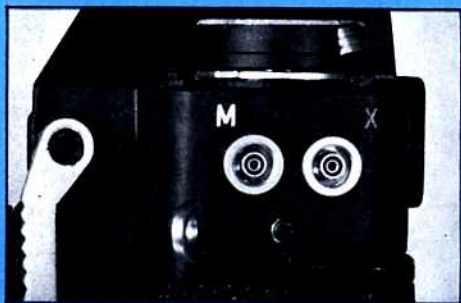

behoren op deze camera gebruikt zouden kunnen worden.

De Ihagee-EXAKTA Twin TL is immers de consequente voortzetting van het wereldbekende EXAKTA-systeem.

Inderdaad kunnen door middel van de

EXAKTA SYSTEEM-ring alle oude EXAKTA-objectieven en -toebehoren in de grote bajonetvatting van de Ihagee-EXAKTA Twin TL gebruikt worden, met behoud van het volautomatisch-diafragma.

De Ihagee-EXAKTA Twin TL munt uit door het grote gemak waarmee deze bediend kan worden: gegraveerde schalen overzichtelijk gegroepeerd; kleursignalen; belangrijkste bedieningselementen op de „voor de hand liggende“ plaatsen aangebracht. De soepel lopende snelspanner met korte slag en de op een zeer geringe druk