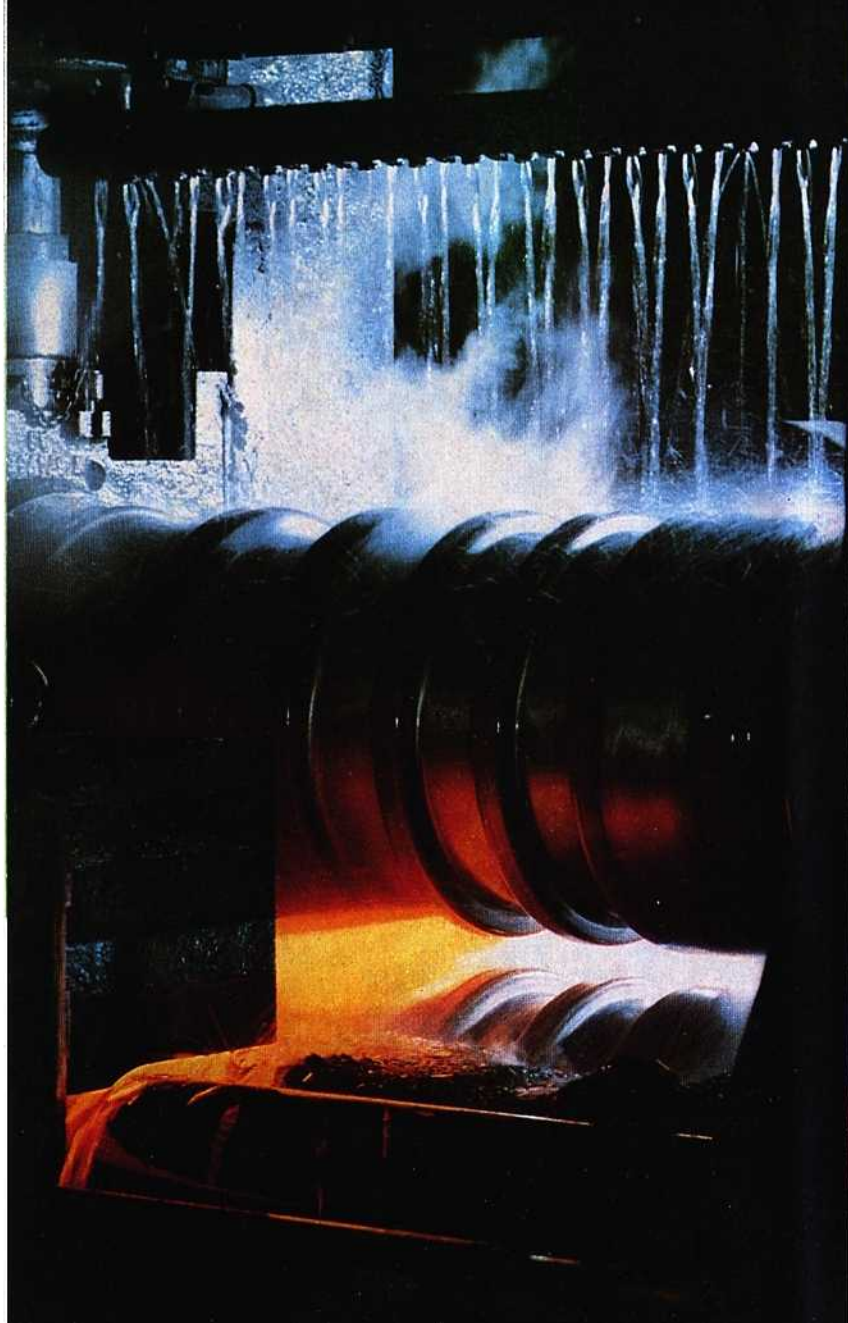

De lichtmeting vindt plaats door het objectief. Twee onafhankelijk van elkaar werkende CdS-cellen meten het gehele beeldveld. De verschillende lichtintensiteiten van het motief worden op deze wijze tot de meest geschikte lichtwaarde herleid. Dit exakte meetstelsel garandeert een preciese, gelijkmatige belichting van alle opnamen, ook bij gebruik van teleobjectieven, filters, tussenringen en bij macro- en micro-opnamen.