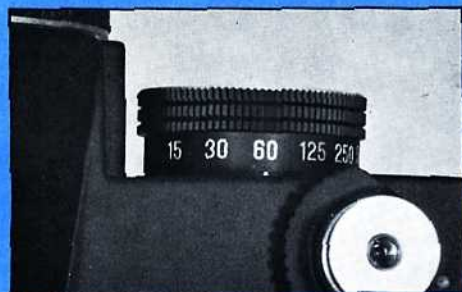

**EXAKTA SYSTEM**

VERBONDEN DOOR DEZE RING

*Ihagee*

**EXAKTA TWIN TL**

Bij de constructie van de Ihagee-EXAKTA Twin TL werd aan de technici de absolute eis gesteld, de mogelijkheid te scheppen dat de tot dan bestaande EXAKTA-objectieven en -toe-

behoren op deze camera gebruikt zouden kunnen worden.

De Ihagee-EXAKTA Twin TL is immers de consequente voortzetting van het wereldbekende EXAKTA-systeem.

Inderdaad kunnen door middel van de

EXAKTA SYSTEEM-ring alle oude EXAKTA-objectieven en -toebehoren in de grote bajonetvatting van de Ihagee-EXAKTA Twin TL gebruikt worden, met behoud van het volautomatisch-diafragma.

De Ihagee-EXAKTA Twin TL munt uit door het grote gemak waarmee deze bediend kan worden: gegraveerde schalen overzichtelijk gegroepeerd; kleursignalen; belangrijkste bedieningselementen op de „voor de hand liggende“ plaatsen aangebracht. De soepel lopende snelspanner met korte slag en de op een zeer geringe druk