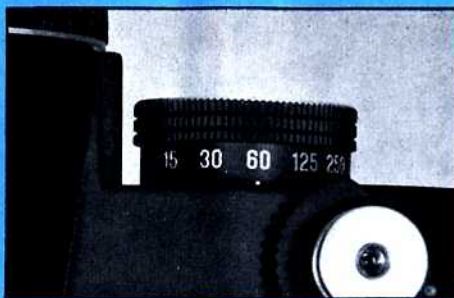

EXAKTA
TWIN TL

Door het neerdrücken van de op bovenstaande foto afgebeelde toets wordt de ingebouwde DDL-belichtingsmeter van de Ihagee-EXAKTA Twin TL in werking gesteld. Deze blijft ingedrukt staan. Uitschakelen geschiedt met de hand of automatisch door het maken van een opname.

De instelknop voor belichtingstijden is mechanisch- en de diafragma-instelling optisch gekoppeld met de belichtingsmeter. Uitgaande van een ingestelde sluitertijd zoekt men het bijbehorende diafragma of omgekeerd uitgaande van een vooraf bepaald diafragma de bijbehorende sluitertijd. In

beide gevallen geeft de rechts in de zeer heldere prismazoeker zichtbare naald van de belichtingsmeter de juiste instelling van deze belichtingstijd-diafragma combinatie aan.