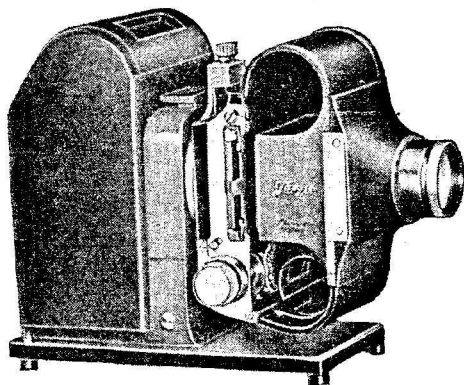

Ihagee kleinbeeldprojector.

Voor amateurgebruik zijn groote projectoren niet altijd noodig en van de firma Ihagee kregen wij een echt huiskamer-model, den Kleinbeeld Diascoop op zicht. Dat is een alleraardigst klein toestel in een keurig draagkoffertje, dat ook als standaard gebruikt kan worden.

Het lampenhuis en het geheele voorstuk is uit bakeliet vervaardigd en men kan er kleurendias en kleinbeeldstrooken in projecteeren. Het is zeer eenvoudig in de bediening en is voor huiskamergebruik alleszins voldoende. Wij hebben aan de fabriek gevraagd, of het mogelijk was, dat de toestellen ook verkrijgbaar waren met een iets langeren brandpuntsafstand en Ihagee deelt ons nu mede, dat zoowel de Simplex diascoop alsook de kleinbeelddiascoop, (een eenvoudiger uitvoering) geleverd kunnen worden

met een projectie anastigmaat 3,5 met een brandpuntsafstand van 10.5 cm.

Een klein en handig toestelletje, dat we kunnen aanbevelen.