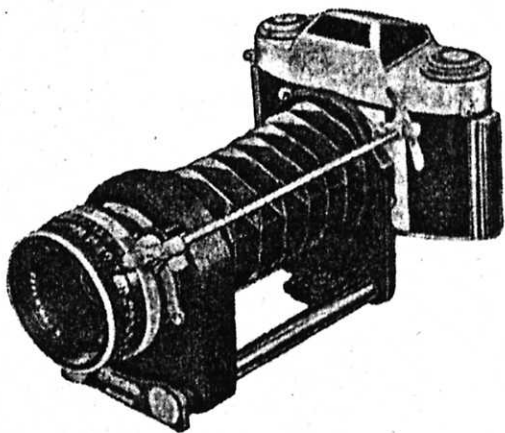

EXA II- en EXAKTA-VAREX *balgapparaatje*

Feitelijk wordt alle informatie reeds geboden door het prentje, waarop de balg op de Exa II geplaatst is. De uittrek gaat van 35 tot 125 mm en dit is hoofdzake-

lijk gedacht voor opnamen uit de hand, hoewel het ook op het repro statief bruikbaar is. Opvallend is de lange staaf die van camera naar lens loopt, en waarmee het automatisch diafragma bediend wordt, zo het objectief zulk een inrichting heeft.