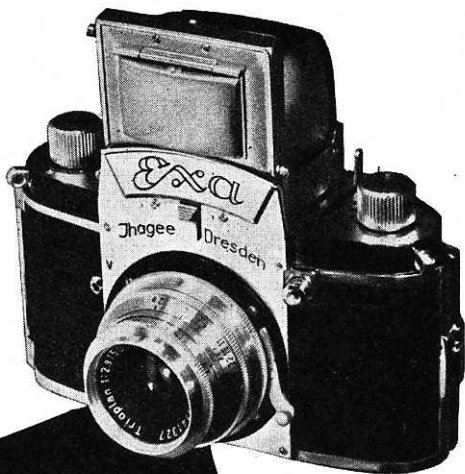

exa

een kleinbeeld-camera van goeden huize,
een product van de wereldbekende
Ihagee-Exakta-fabrieken.

exa

een precisie-camera tegen
een populaire prijs.

exa

een camera met verwisselbare
optiek en zoekersysteem.

- éénogige reflex-camera 24 x 36 mm.
- vrij van parallax,
- verwisselbare optiek,
- verwisselbare zoeker,
(matglas resp. prismazoeker)
- cassettes bij daglicht verwisselbaar,
- gesynchroniseerd voor flitslampen
en Multiblitz,
- klepsluiters van 1/25 t/m 1/150 sec.
- alle toebehoren passen zowel op de
EXA als de EXAKTA-VX,
- uitstekend geschikt voor micro-
- macro- en kleurenopnamen.